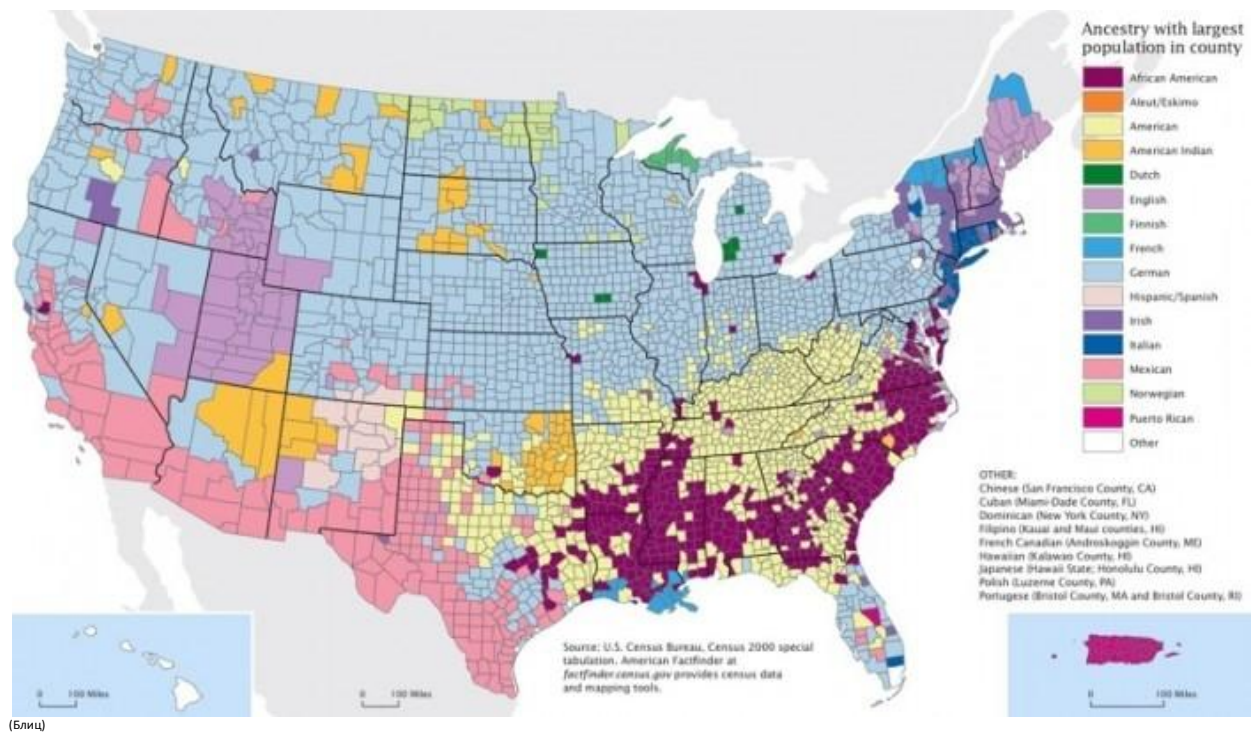

АМЕРИКА ЈЕ ЗАПРАВО – Немачка!

Мапа САД на којој је приказано етничко порекло по државама и окрузима, према подацима са пописа становништва из 2000. године, показује да добар део Америке “припада” – Немцима.

Иако централна и северна подручја САД у којима доминира немачки ген нису густо насељена као неке друге области, боја којом су немачки Американци представљени, убедљиво доминира на карти.

Према доступним подацима, највише Америчанаца који су пореклом Европљани потиче из Немачке (15,2%), Ирске (10,8%) и Енглеске (7,7%).

Следе амерички држављани пореклом из Италије (5,6%), Скандинавије (3,7%) и Пољске (3,2%) уз још много имиграната који су у Америку дошли из других словенских држава, укључујући и Србију.

На мапи коју је урадио Пописни биро САД, види се да поред Немаца, значајне делове територије држе грађани који су изјаснили само као Американци – доминантни на истоку и југоистоку у првобитним америчким државама, као и Афроамериканци, Мексиканци и Енглези.

Свих остали, укључујући и Американце индијанског порекла, заузимају много мање територијалне области.